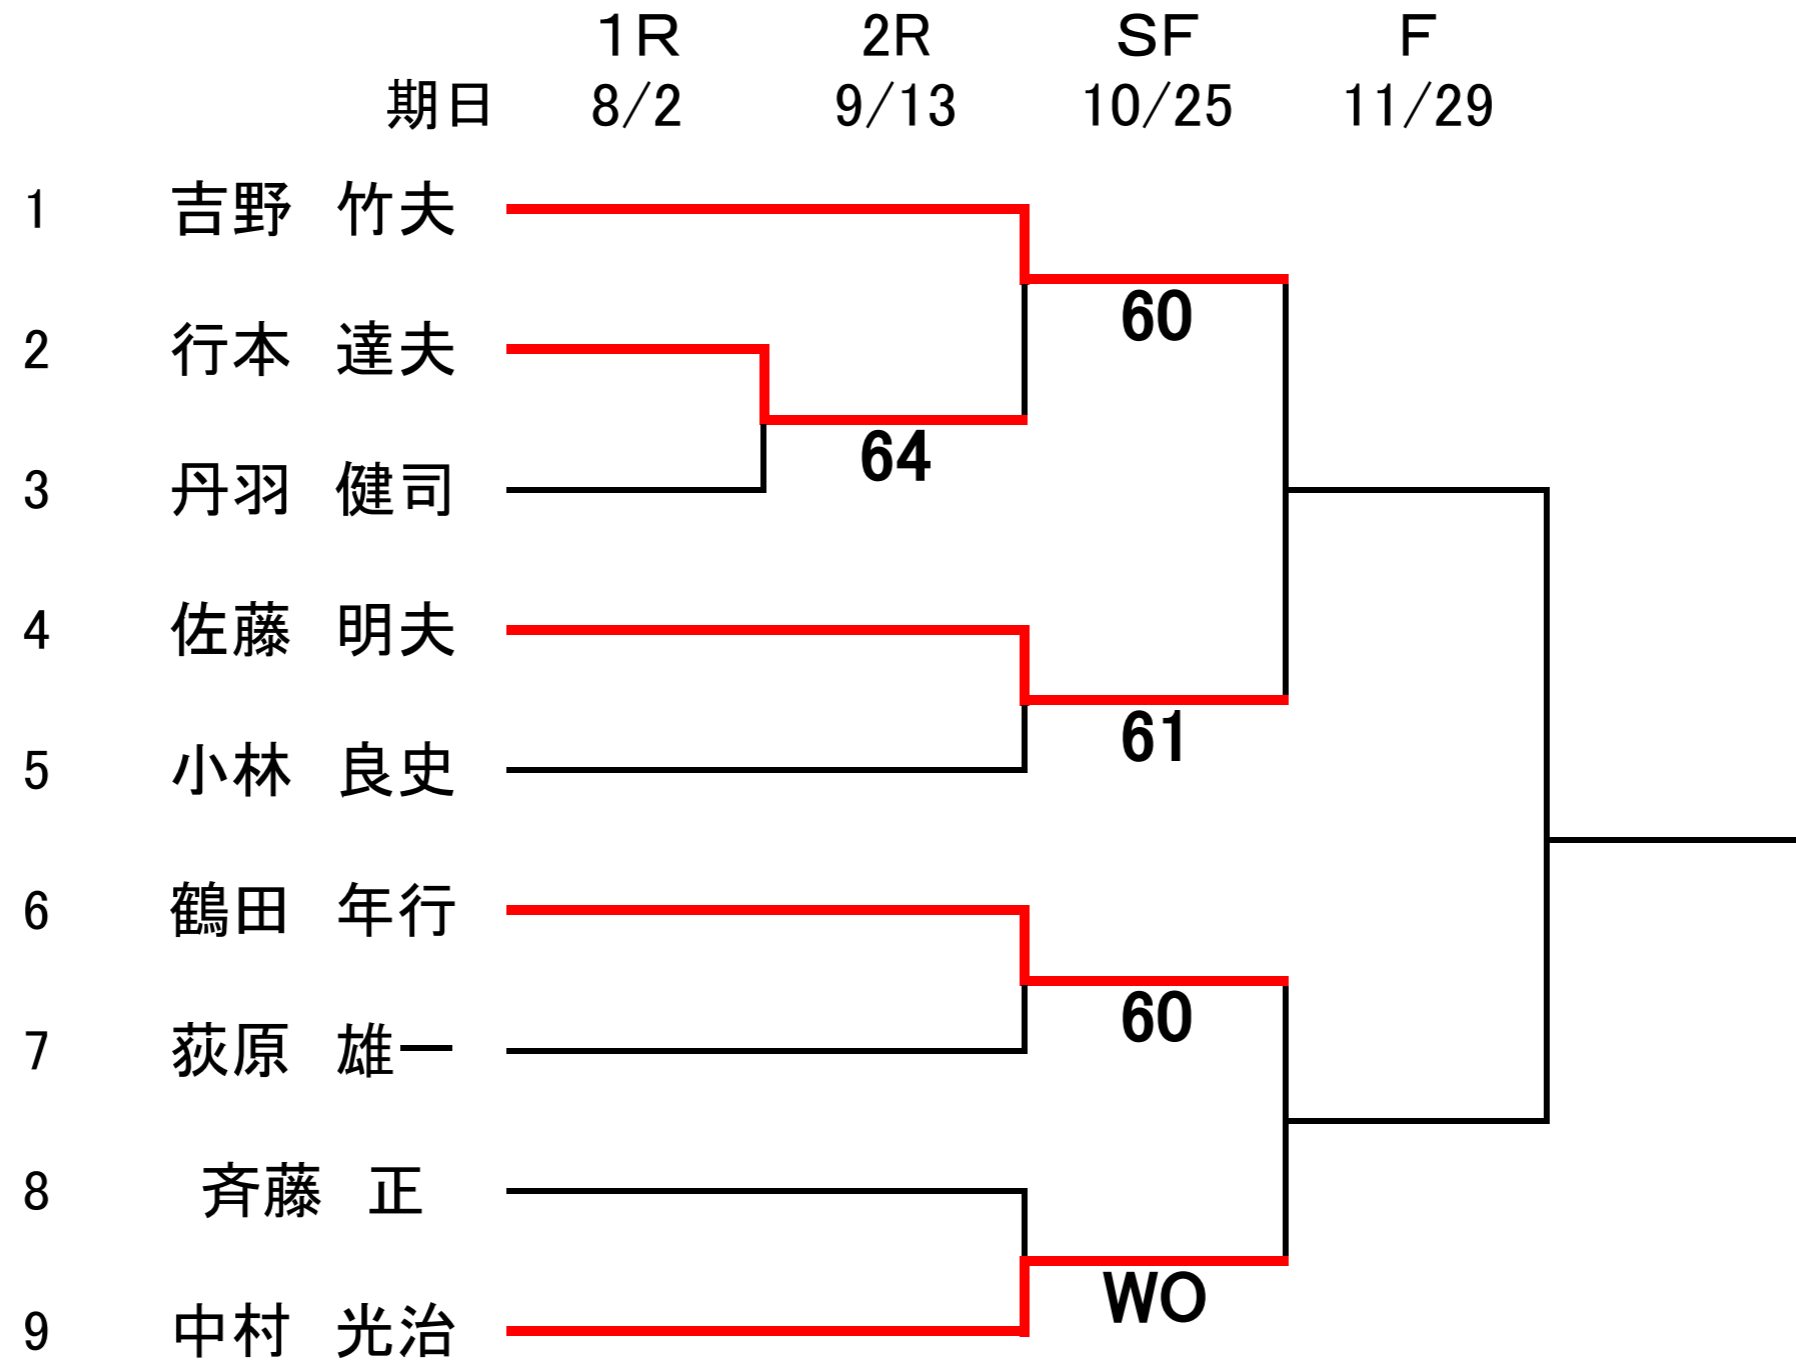

男子シングルス 60歳以上
(1Set match・6all,Tie-Break)

期日 8/2まで ①×②、③×④、②×⑤

9/13まで ①×③、④×⑤、②×③

10/25まで ①×④、③×⑤

11/29まで ②×④、①×⑤

	1	遠山 敬夫	2	脇田 芳徳	3	天野 源之	4	杉山 靖	5	金内 三千翁	成績	順位
1	遠山 敬夫		7-6(3)	6-0(WO)								
2	脇田 芳徳	6/7(3)		6-0(WO)				6-1				
3	天野 源之	0-6(WO)	0-6(WO)				0-6(WO)					
4	杉山 靖			6-0(WO)				6-0				
5	金内 三千翁		1-6				0-6					

男子シングルス65歳以上
(1Set match・6all,Tie-Break)

男子シングルス 70歳以上 (1Set match・6all,Tie-Break)

男子ダブルス 一般・50歳以上 (1Set match・6allTie-Break)

男子ダブルス 55歳・60歳以上
(1Set match・6all,Tie-Break)

期日 8/2まで ①×②、③×④、②×⑤

9/13まで ①×③、④×⑤、②×③