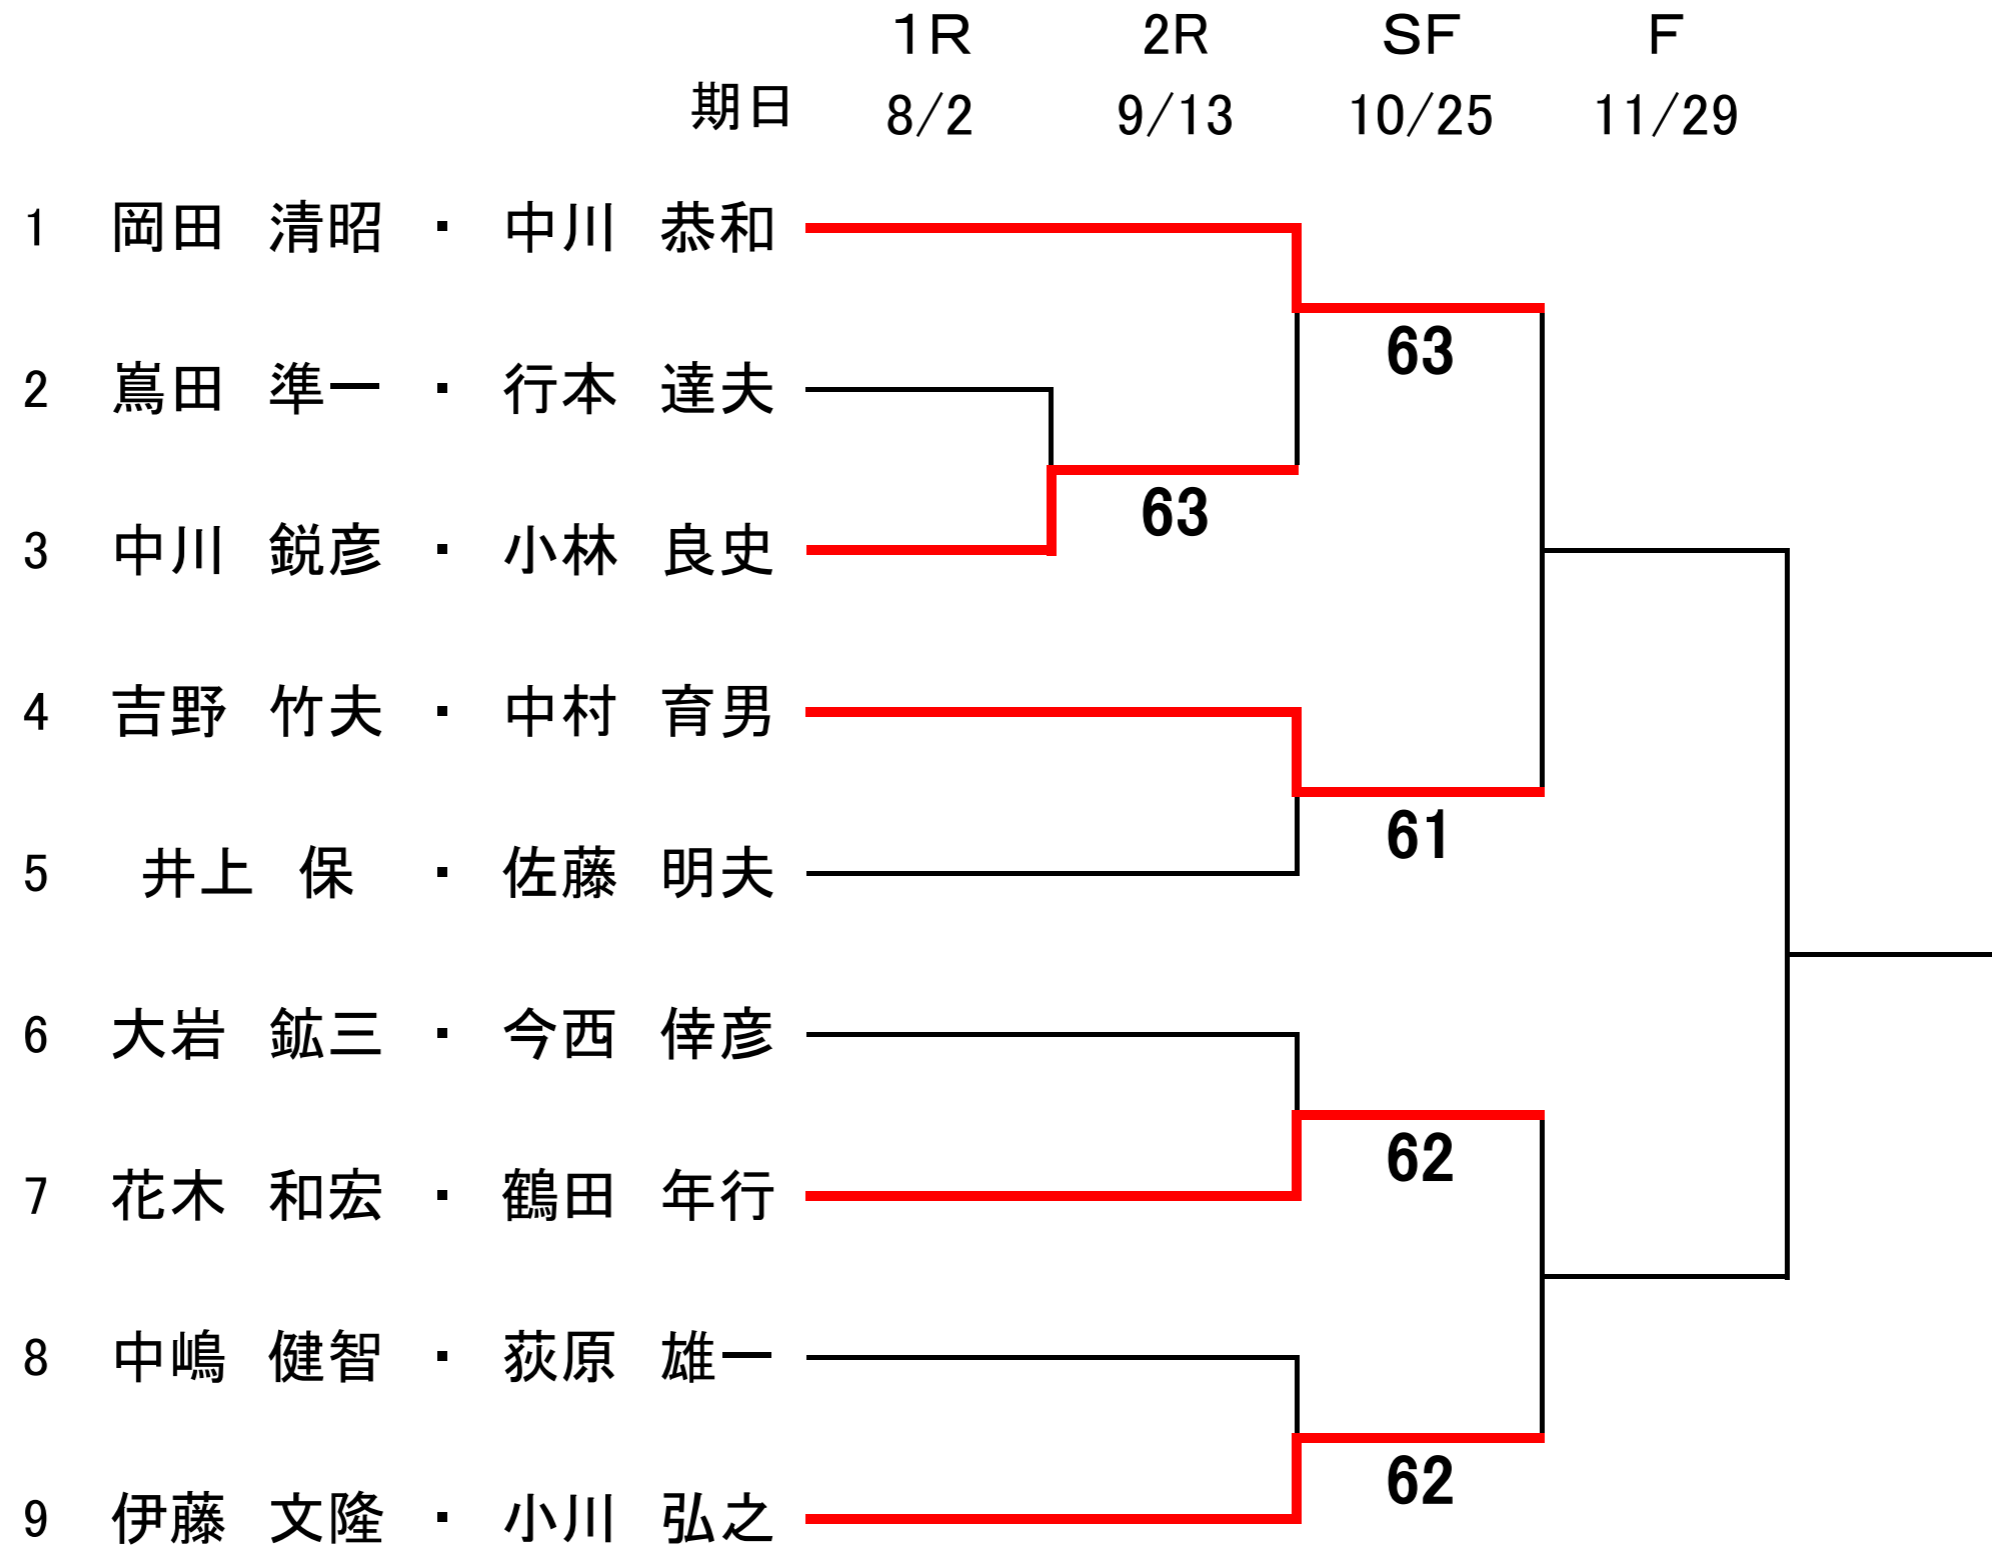

男子ダブルス 65歳以上 (1Set match・6all,Tie-Break)