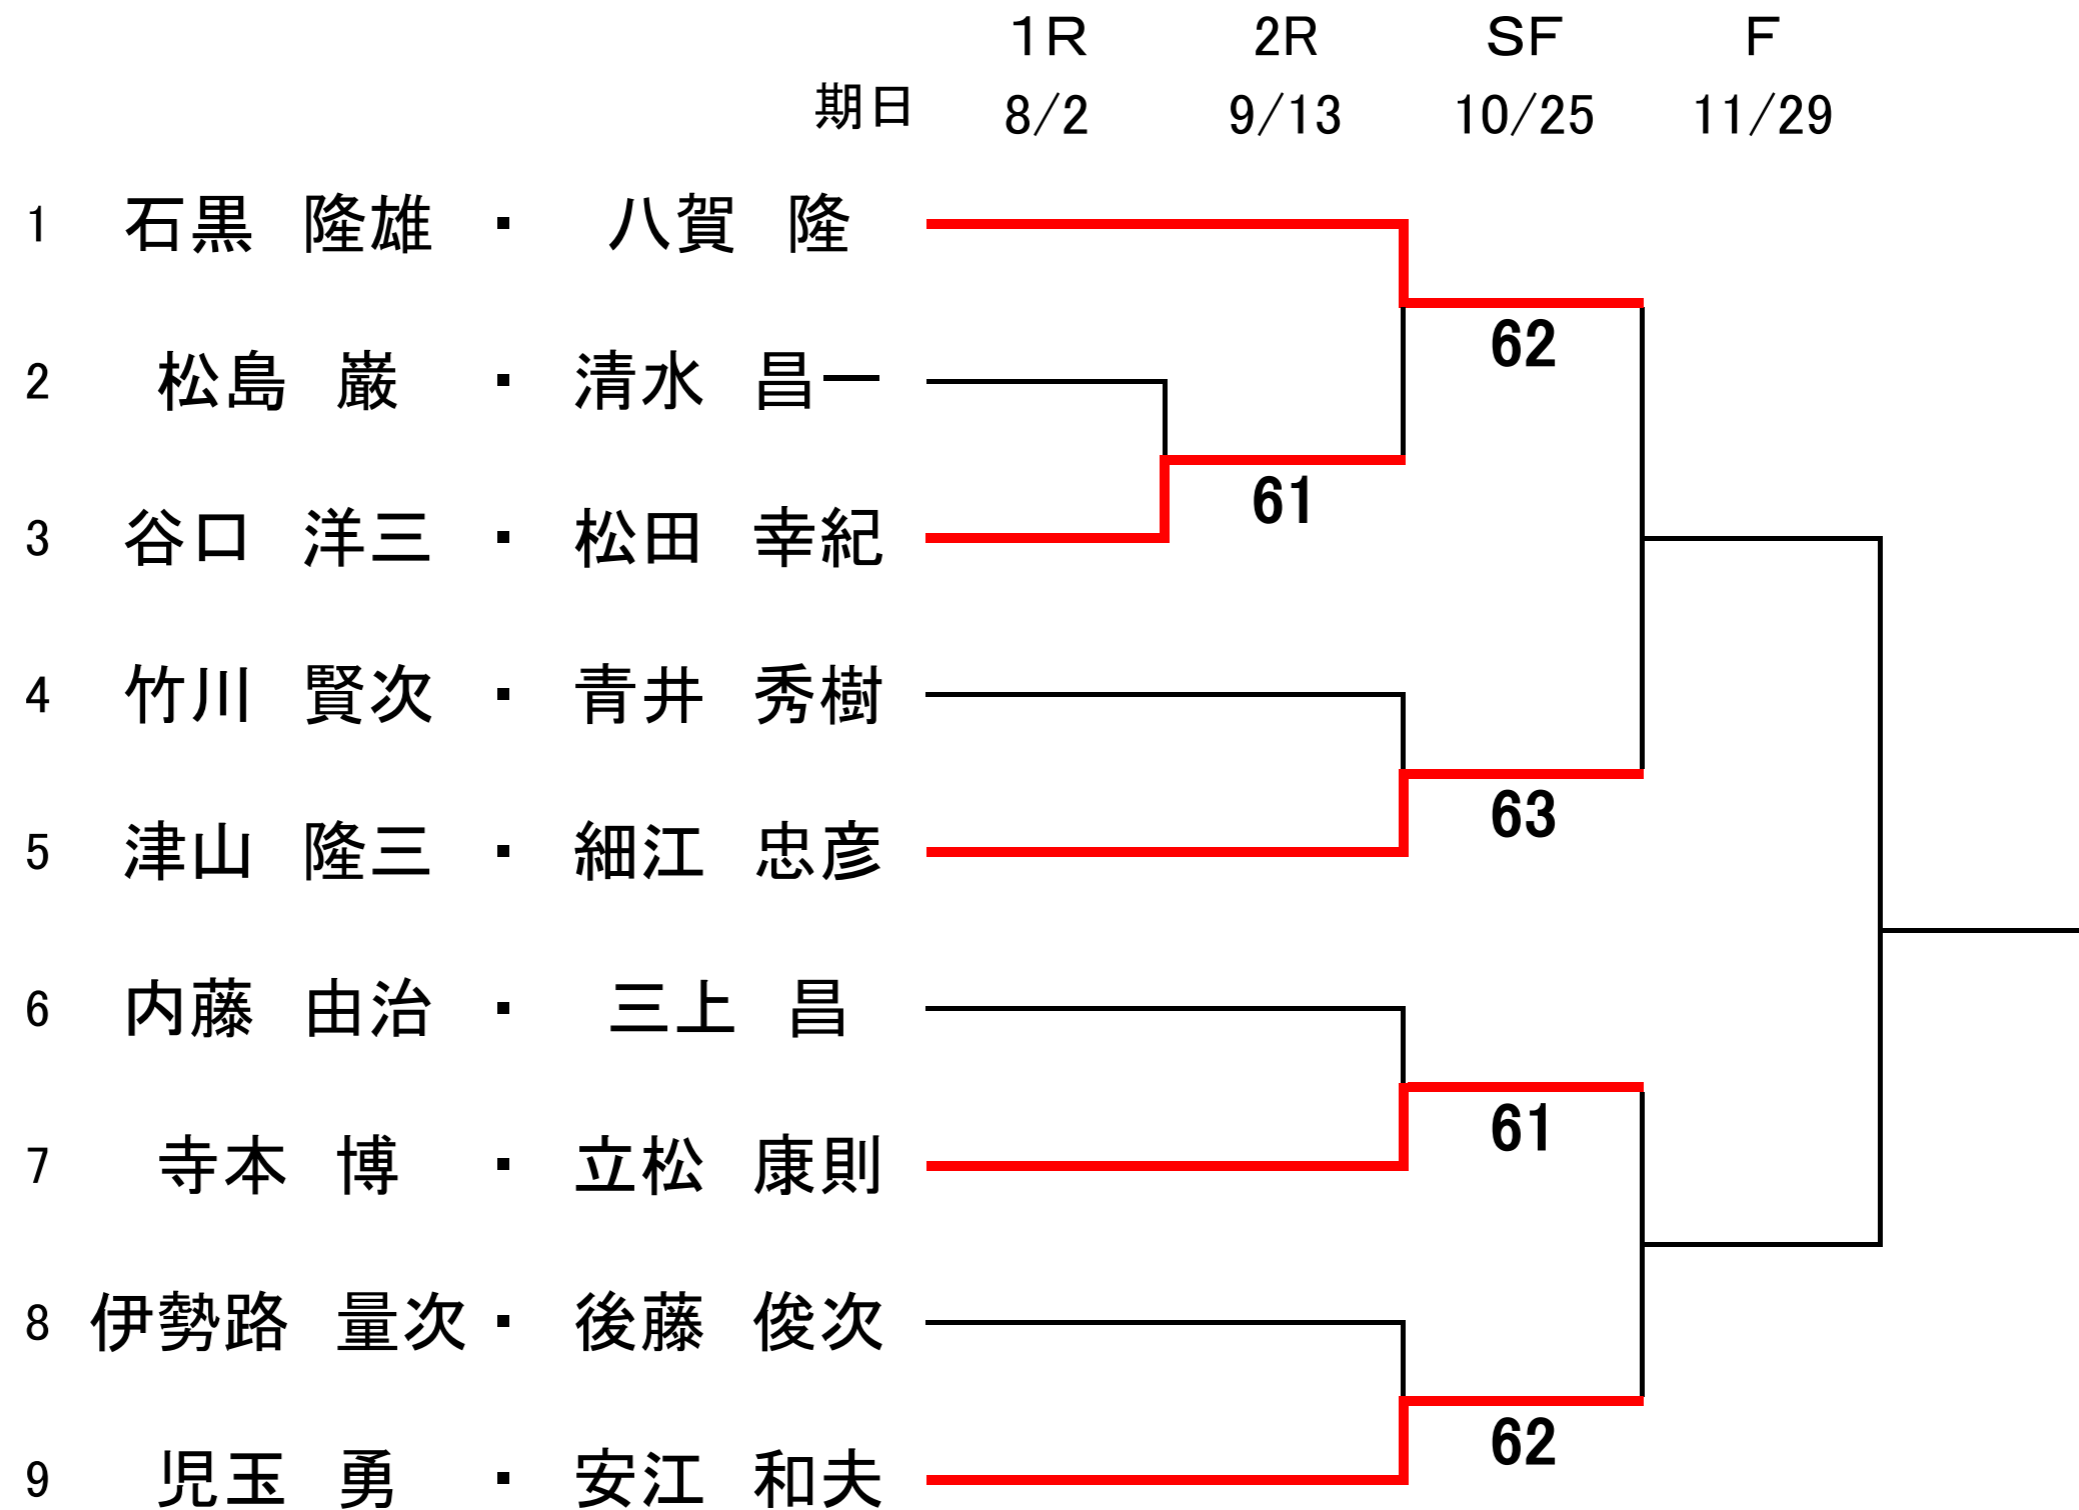

男子シングルス65歳以上
(1Set match・6all,Tie-Break)

男子シングルス 70歳以上 (1Set match・6all,Tie-Break)

男子ダブルス 一般・50歳以上 (1Set match・6allTie-Break)

男子ダブルス 55歳・60歳以上
(1Set match・6all,Tie-Break)

期日 8/2まで ①×②、③×④、②×⑤

9/13まで ①×③、④×⑤、②×③

男子ダブルス 65歳以上 (1Set match・6all,Tie-Break)

男子ダブルス 70歳以上 (1Set match・6all,Tie-Break)

女子ダブルス 一般・50歳以上
(1Set match・6all,Tie-Break)

期日 9/13まで ①×②、③×④

10/25まで ①×③、②×④

11/29まで ②×③、①×④

		1	2	3	4	成績	順位		
		太田 初 宇佐美 覚子	横田 誓子 佐藤 栄子	吉川 ユウコ 川辺 恵美子	鬼頭 恵子 立松 美津技				
1	太田 初 宇佐美 覚子	6-2							
2	横田 誓子 佐藤 栄子			2-6					
3	吉川 ユウコ 川辺 恵美子					1-6			
4	鬼頭 恵子 立松 美津技							6-1	