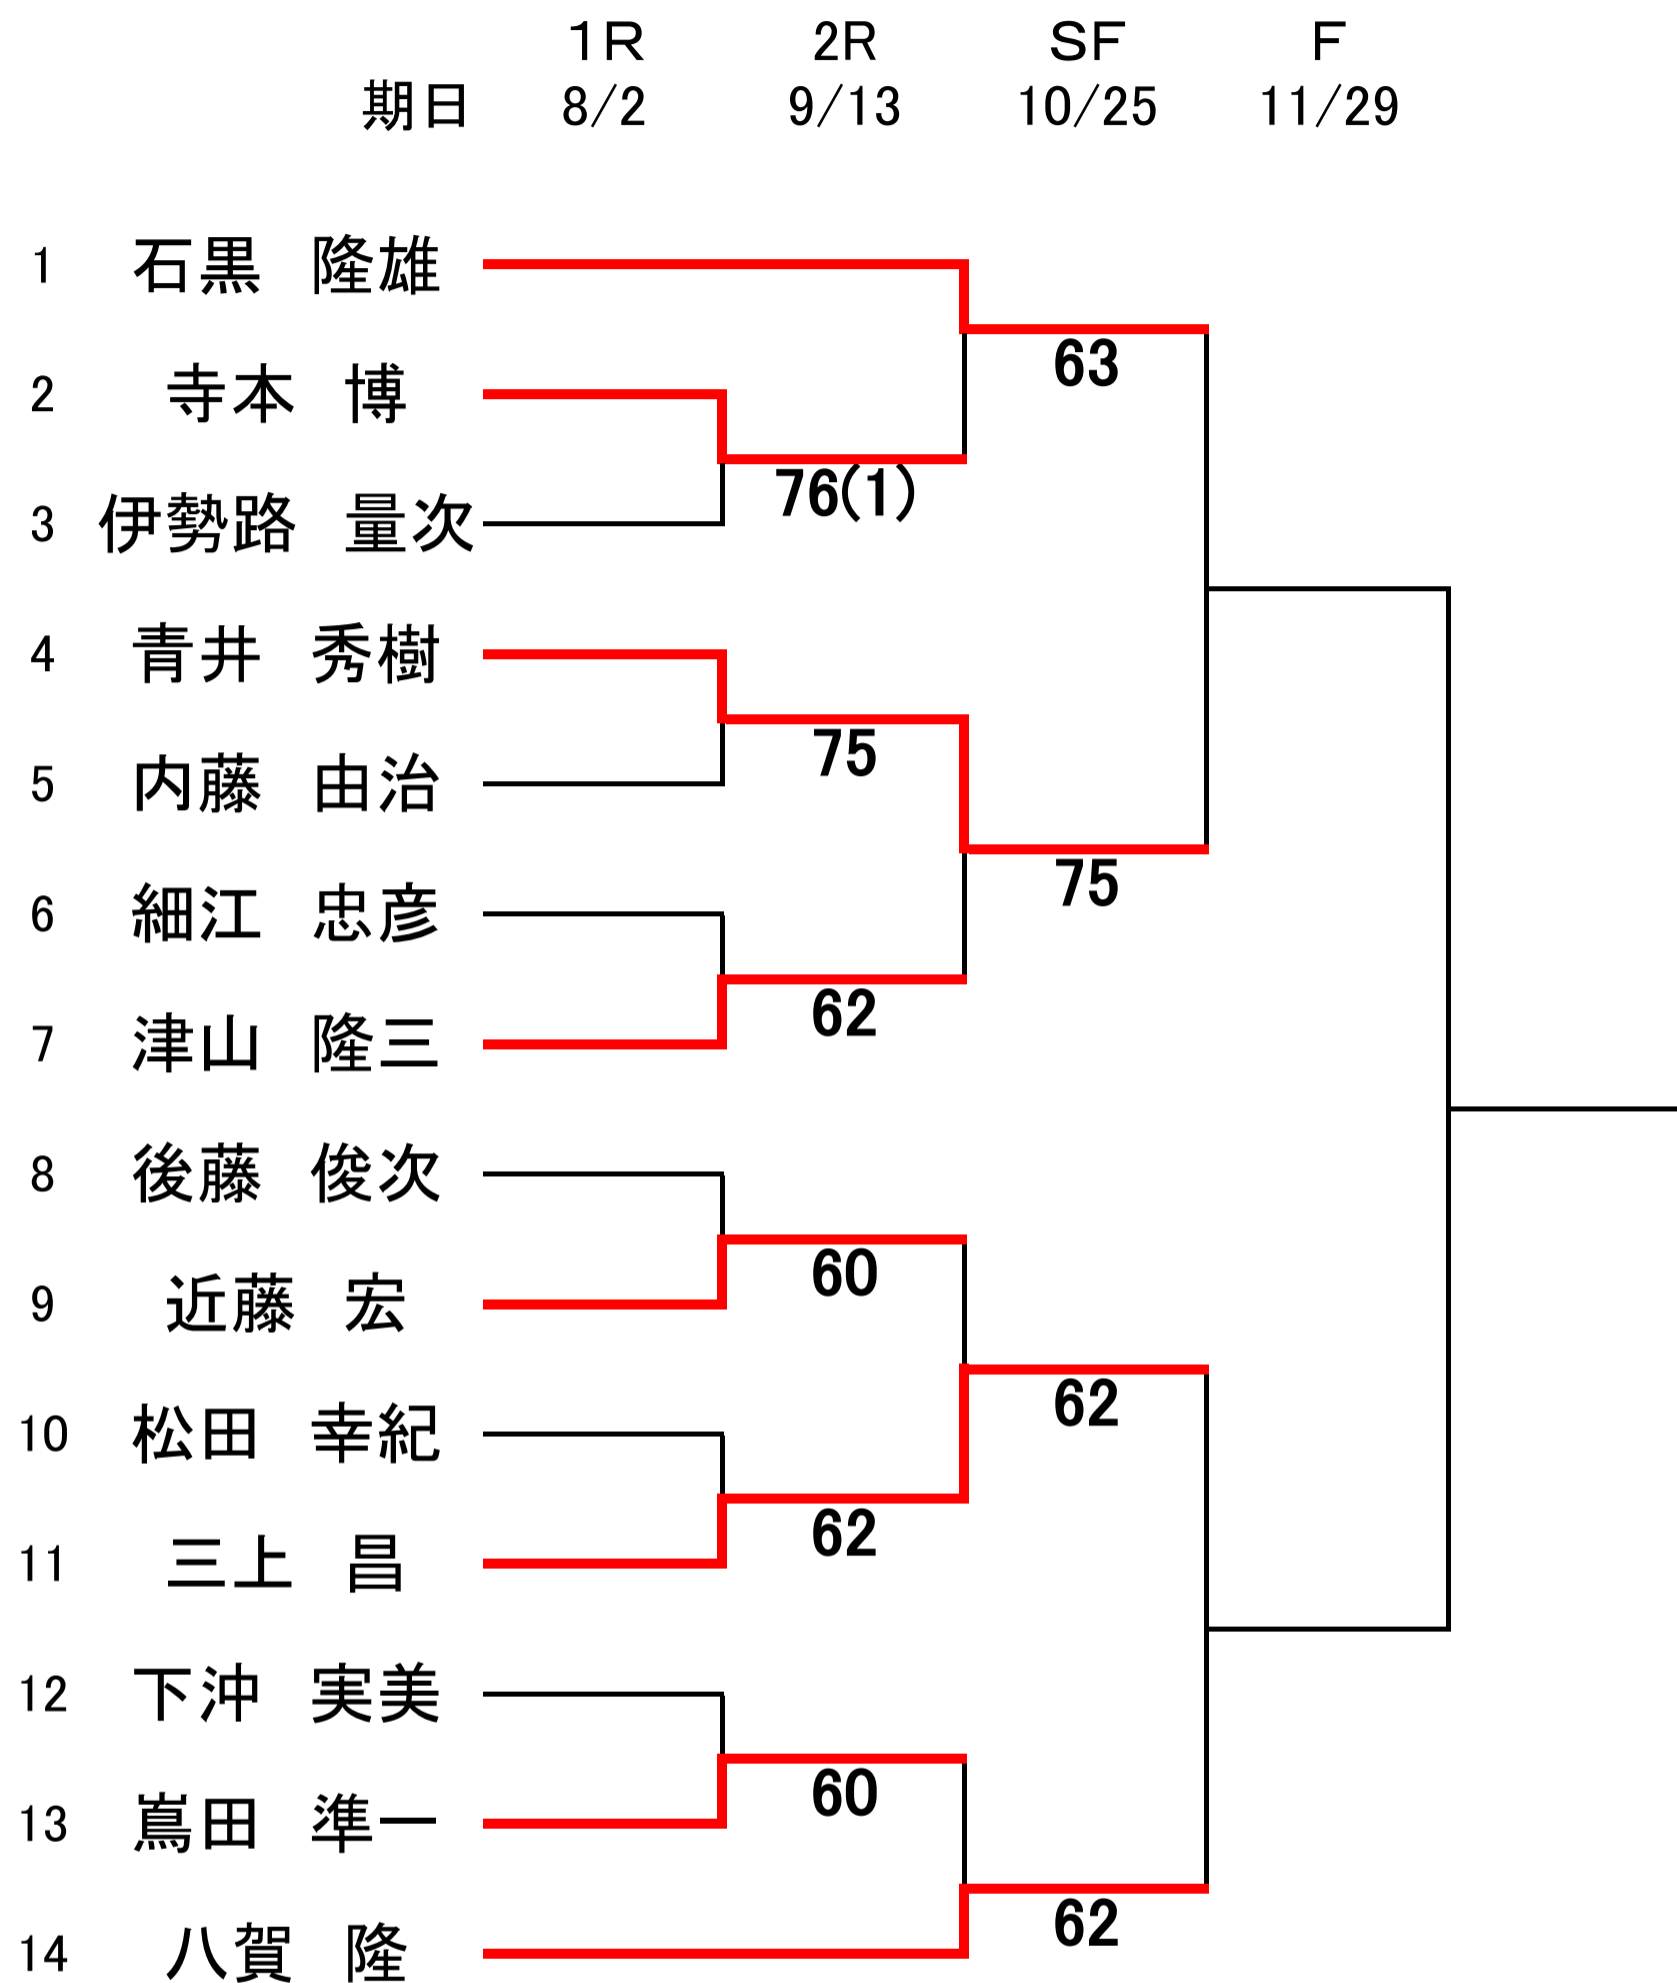

男子シングルス 60歳以上
(1Set match・6all,Tie-Break)

期日 8/2まで ①×②、③×④、②×⑤

9/13まで ①×③、④×⑤、②×③

10/25まで ①×④、③×⑤

11/29まで ②×④、①×⑤

	1	遠山 敬夫	2	脇田 芳徳	3	天野 源之	4	杉山 靖	5	金内 三千翁	成績	順位
1	遠山 敬夫		7-6(3)	6-0(WO)								
2	脇田 芳徳	6/7(3)		6-0(WO)				6-1				
3	天野 源之	0-6(WO)	0-6(WO)				0-6(WO)					
4	杉山 靖			6-0(WO)				6-0				
5	金内 三千翁		1-6				0-6					

男子シングルス65歳以上
(1Set match・6all,Tie-Break)

男子シングルス 70歳以上 (1Set match・6all,Tie-Break)

男子ダブルス 一般・50歳以上 (1Set match・6allTie-Break)

男子ダブルス 55歳・60歳以上
(1Set match・6all,Tie-Break)

期日 8/2まで ①×②、③×④、②×⑤

9/13まで ①×③、④×⑤、②×③