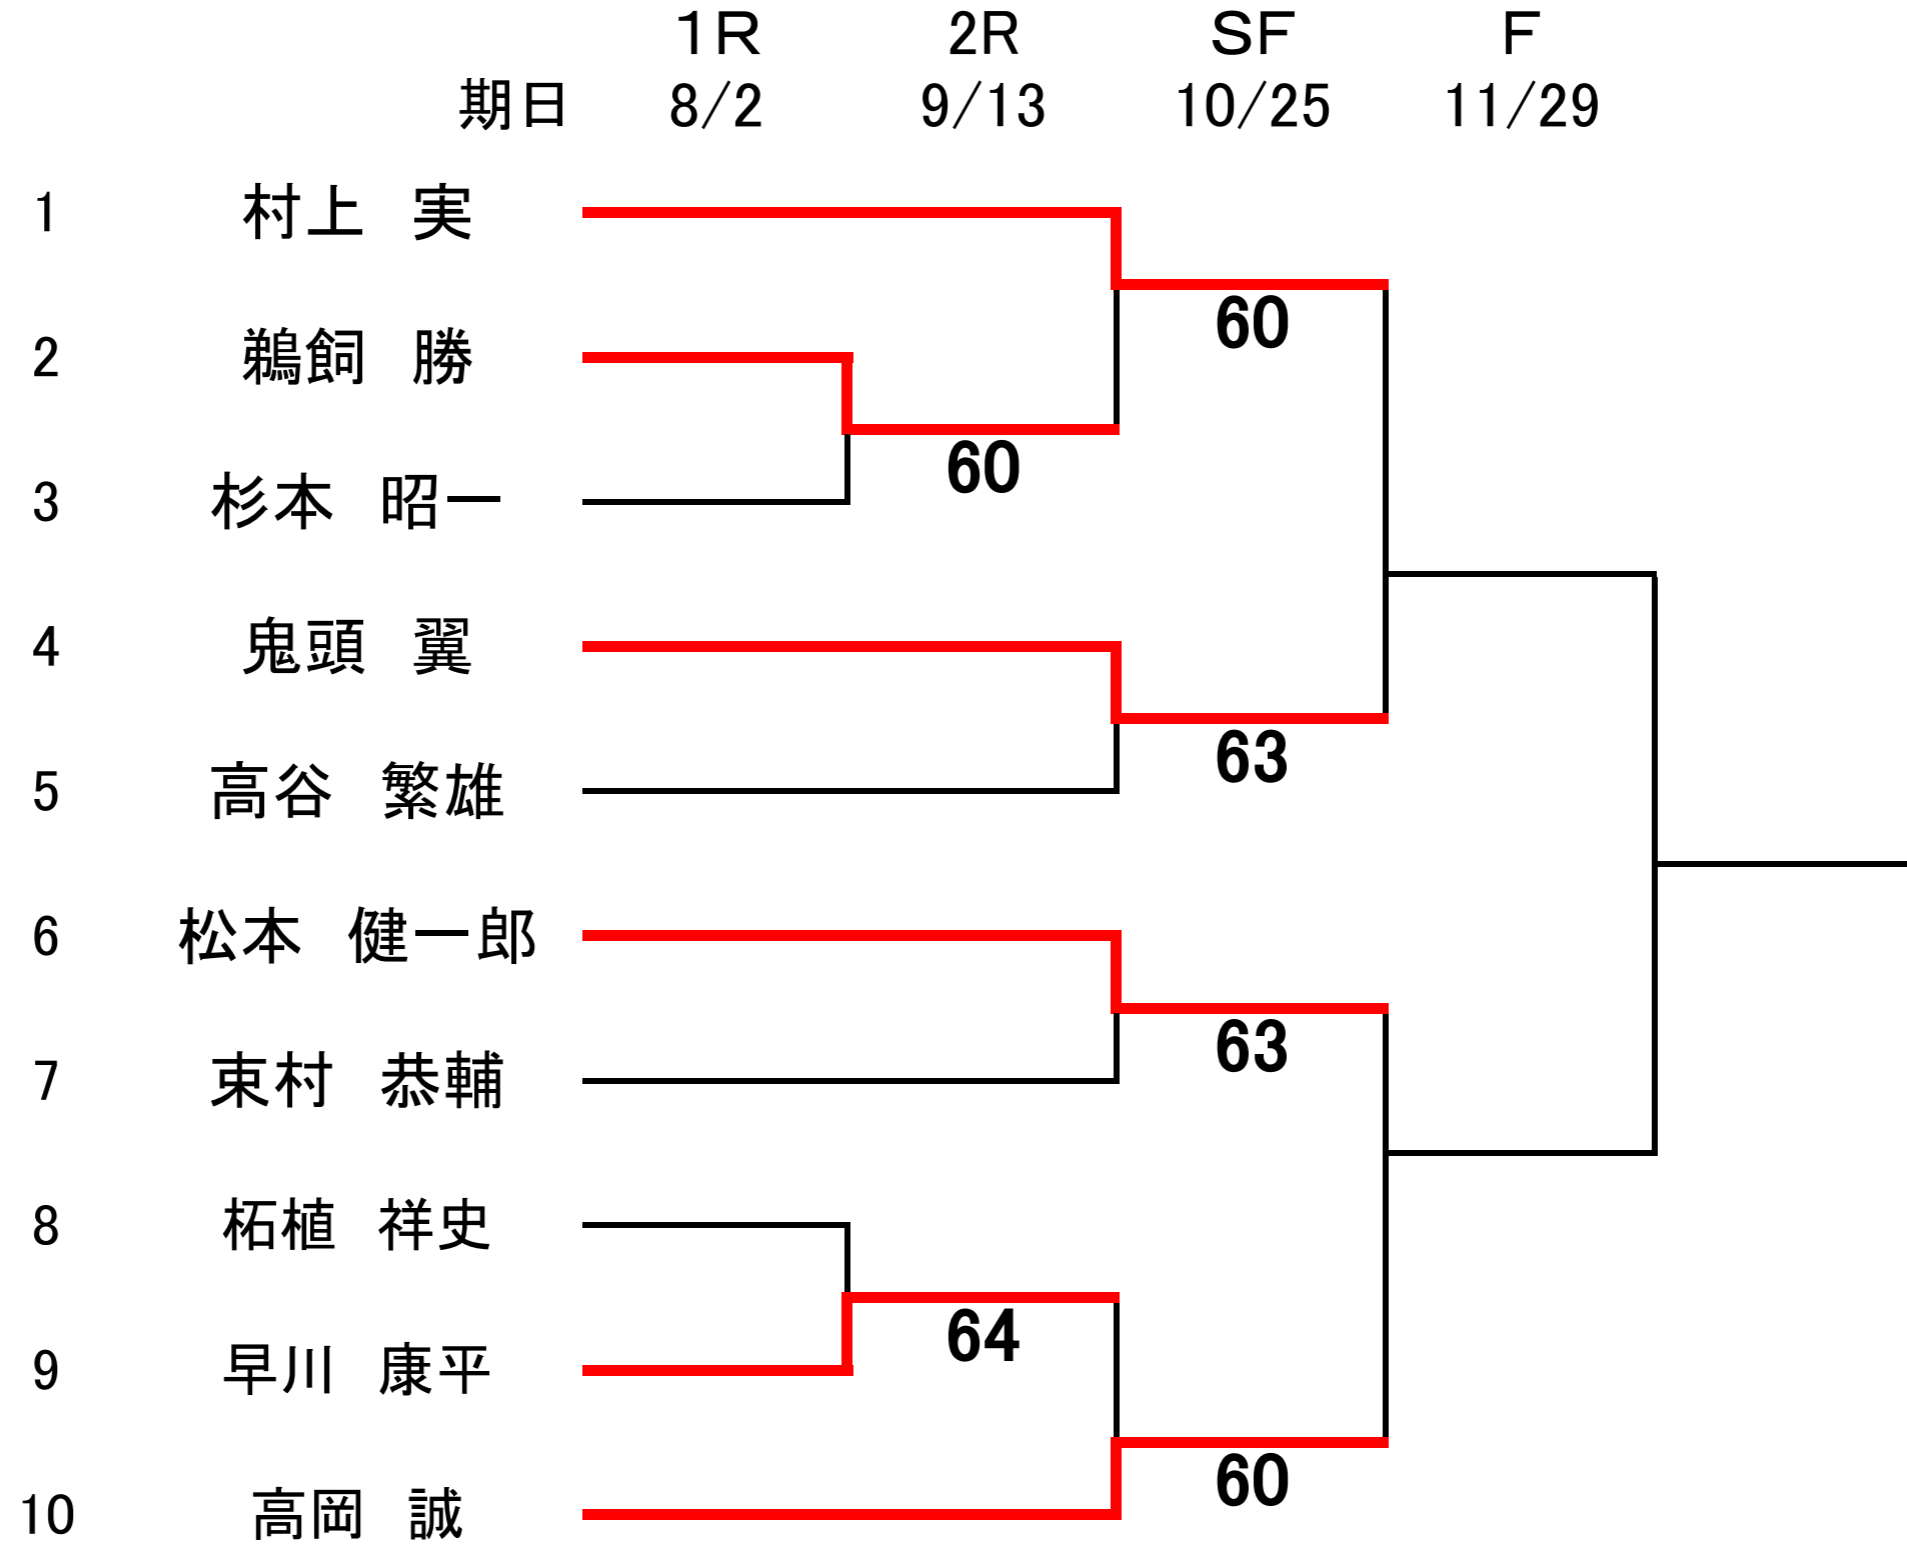

男子シングルス 60歳以上
(1Set match・6all,Tie-Break)

期日 8/2まで ①×②、③×④、②×⑤

9/13まで ①×③、④×⑤、②×③

10/25まで ①×④、③×⑤

11/29まで ②×④、①×⑤

	1	遠山 敬夫	2	脇田 芳徳	3	天野 源之	4	杉山 靖	5	金内 三千翁	成績	順位
1	遠山 敬夫		7-6(3)	6-0(WO)								
2	脇田 芳徳	6/7(3)		6-0(WO)				6-1				
3	天野 源之	0-6(WO)	0-6(WO)				0-6(WO)					
4	杉山 靖			6-0(WO)				6-0				
5	金内 三千翁		1-6				0-6					