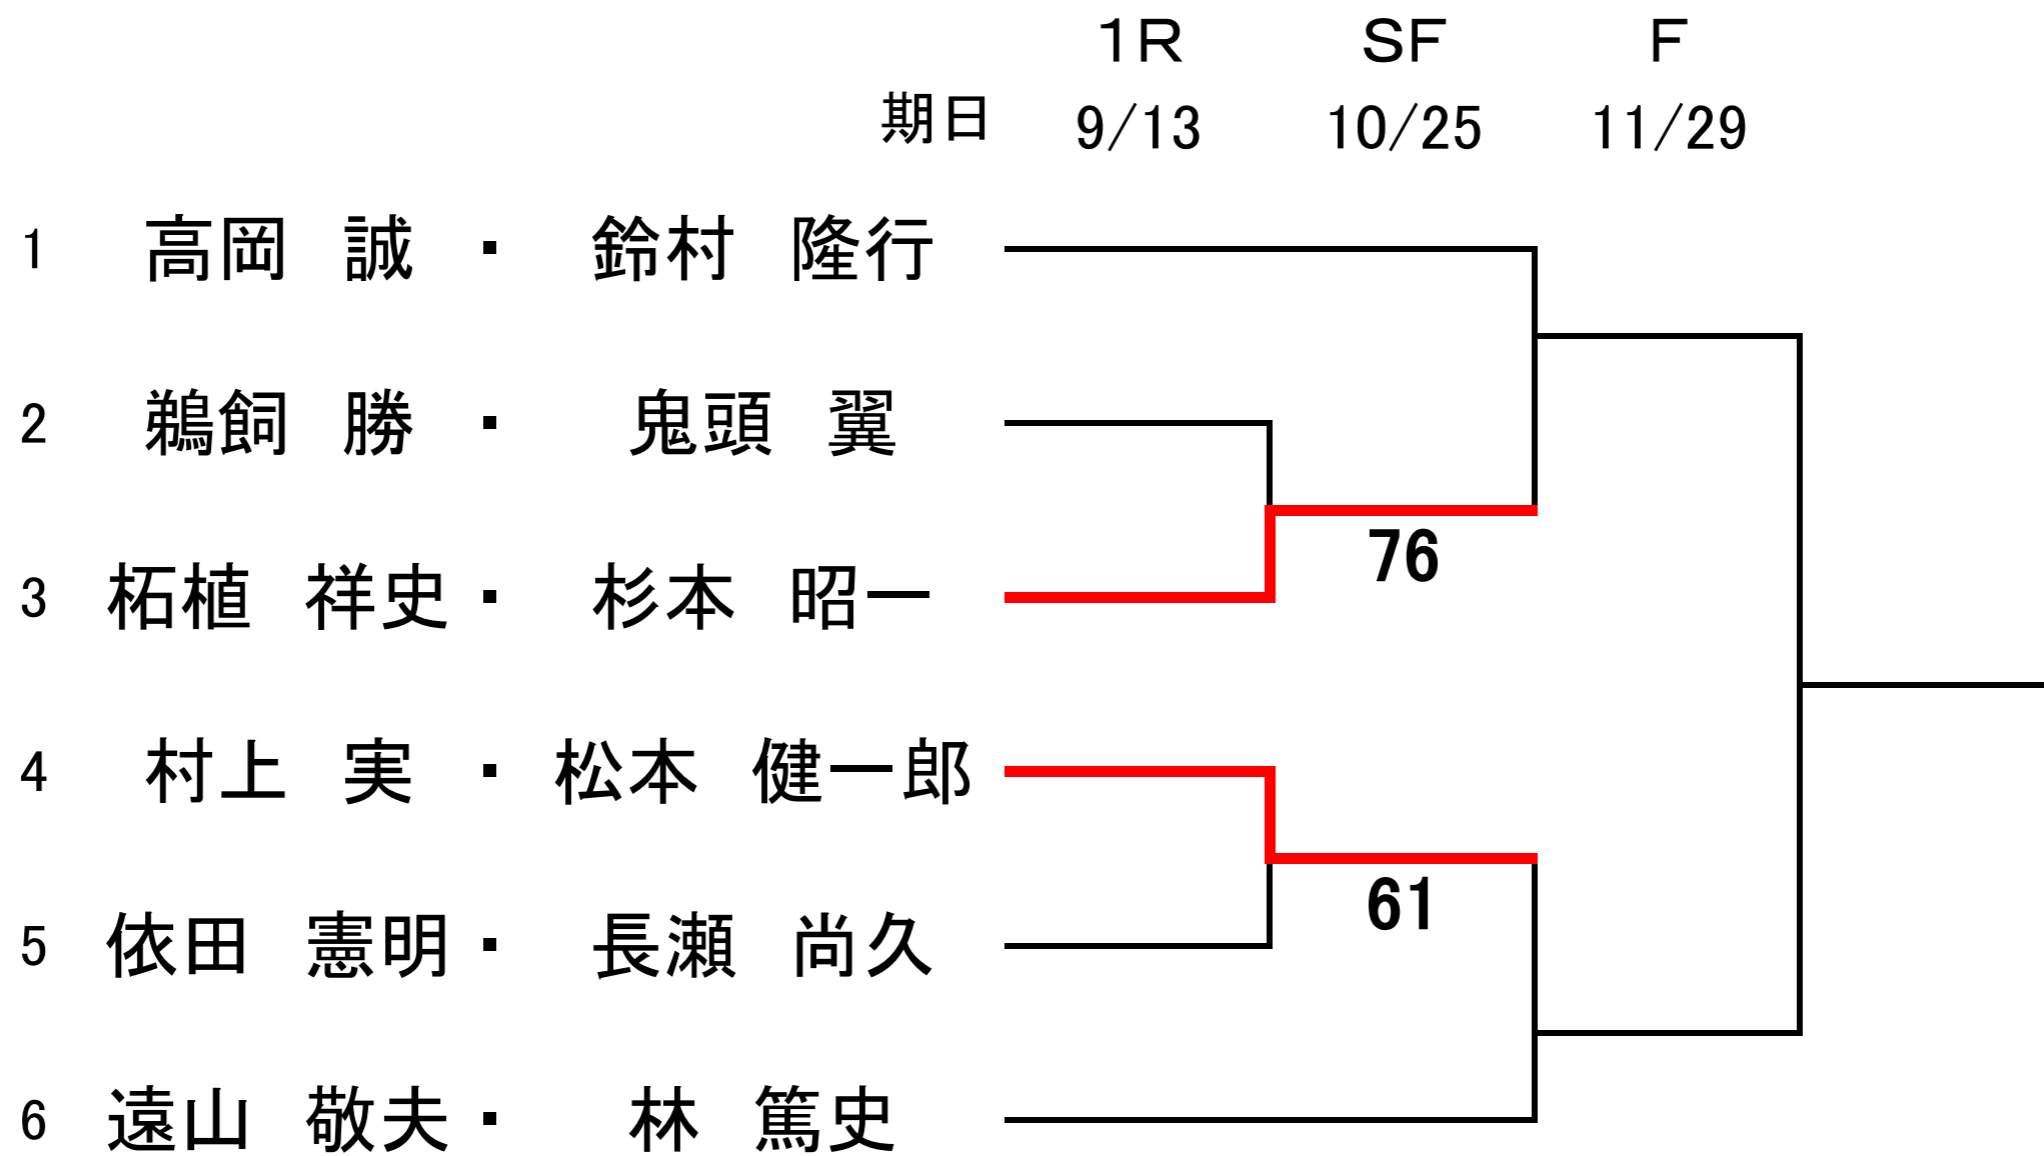

男子ダブルス 一般・50歳以上 (1Set match・6allTie-Break)