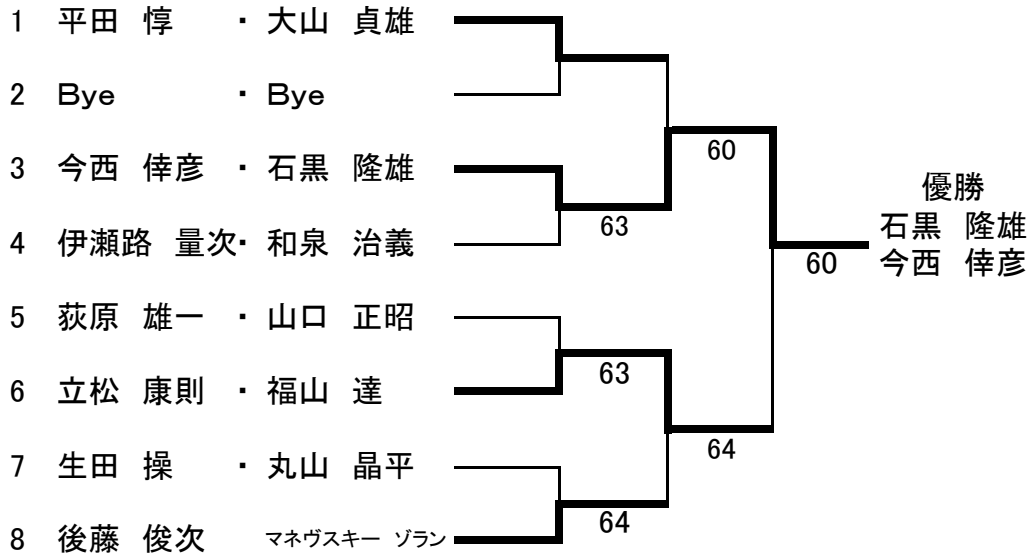

# ウィークデートーナメント 男子

平成30年6月14日

参加 14名

1R SF F

## コンソレーション

1R F

平成30年6月14日

		1		3	4	成績	順位
		阿部 真由美	小山 ヌキ子	木下 智恵子	坂井 恵美		
		太田 初	山嵯 道子	山田 幸代	中井 良子		
1	阿部 真由美		6-2	1-6	3-6	1-2	3位
	太田 初						
2	小山 ヌキ子	2-6		2-6	1-6	0-3	4位
	山嵯 道子						
3	木下 智恵子	6-1	6-2		6-2	3-0	優勝
	山田 幸代						
4	坂井 恵美	6-3	6-1	2-6		2-1	2位
	中井 良子						