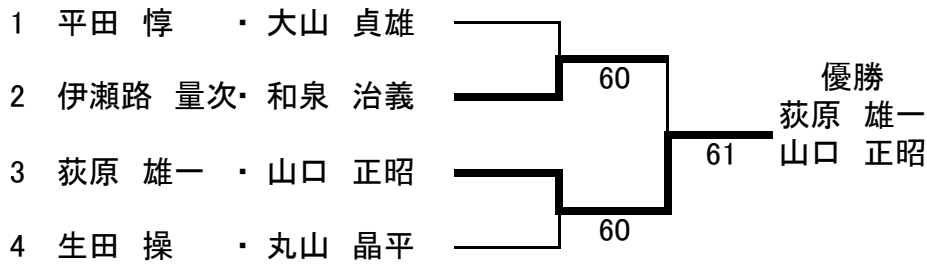

コンソレーション

1R F